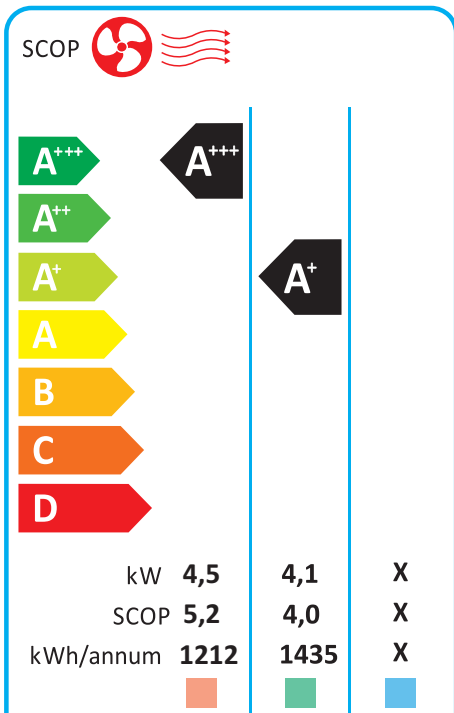

**ENERG**  
енергия · ενέργεια

*Contiometal*

MTX9HP24CM

SEER

kW **2,8**  
SEER **6,3**  
kWh/annum **156**

SCOP

kW	2,6	2,6	X
SCOP	5,1	4,0	X
kWh/annum	714	910	X

**54dB**

**62dB**

**ENERG**  
енергия · ενέργεια

*Contiometal*

MTX9HP24CM

SEER

kW **2,8**  
SEER **6,3**  
kWh/annum **156**

SCOP

kW	2,6	2,6	X
SCOP	5,1	4,0	X
kWh/annum	714	910	X

**54dB**

**62dB**

**ENERG**  
енергия · ενέργεια

Y IJA  
IE IA

*Cominital*

MTX18HP24CM

ENERGIA · ЕНЕРГИЯ · ΕΝΕΡΓΕΙΑ · ENERGIJA · ENERGY · ENERGIE · ENERGI  
626/2011

**ENERG**  
енергия · ενέργεια

*Cometrol*

MTX24HP24CM

SEER

kW **7,0**  
SEER **6,1**  
kWh/annum **412**

SCOP

kW	<b>6,4</b>	4,8	X
SCOP	<b>5,0</b>	4,0	X
kWh/annum	<b>1792</b>	1697	X

ENERGIA · ЕНЕРГИЯ · ΕΝΕΡΓΕΙΑ · ENERGIJA · ENERGY · ENERGIE · ENERGI  
626/2011