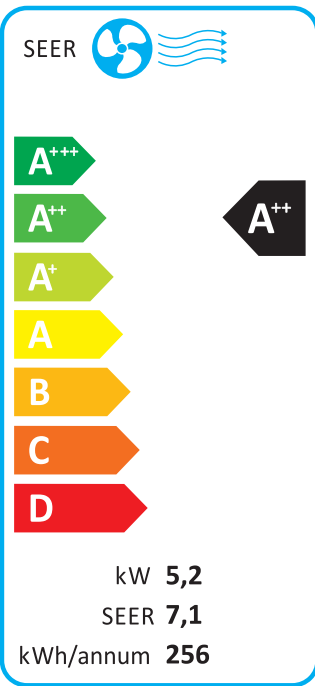

**ENERG**  
енергия · ενέργεια

*Contiometal*

MTX9HP24CM

SEER

kW **2,8**  
SEER **6,3**  
kWh/annum **156**

SCOP

kW	2,6	2,6	X
SCOP	5,1	4,0	X
kWh/annum	714	910	X

**54dB**

**62dB**

**ENERG**  
енергия · ενέργεια

*Contiometal*

MTX9HP24CM

SEER

kW **2,8**  
SEER **6,3**  
kWh/annum **156**

SCOP

kW	2,6	2,6	X
SCOP	5,1	4,0	X
kWh/annum	714	910	X

**54dB**

**62dB**

**ENERG**  
енергия · ενέργεια

Y IJA  
IE IA

*Cominital*

MTX18HP24CM

ENERGIA · ЕНЕРГИЯ · ΕΝΕΡΓΕΙΑ · ENERGIJA · ENERGY · ENERGIE · ENERGI  
626/2011

**ENERG**  
енергия · ενέργεια

*Cometrol*

MTX24HP24CM

SEER

kW **7,0**  
SEER **6,1**  
kWh/annum **412**

SCOP

kW	<b>6,4</b>	4,8	X
SCOP	<b>5,0</b>	4,0	X
kWh/annum	<b>1792</b>	1697	X

ENERGIA · ЕНЕРГИЯ · ΕΝΕΡΓΕΙΑ · ENERGIJA · ENERGY · ENERGIE · ENERGI  
626/2011