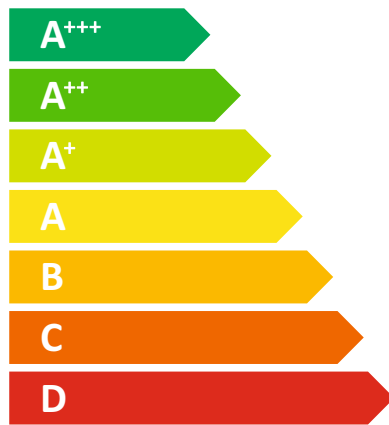

ENERG
енергия · ενεργεια

Centrometal
TEHNIKA GRJANJA

BioTec Plus 29

29 kW

2019

2015/1187