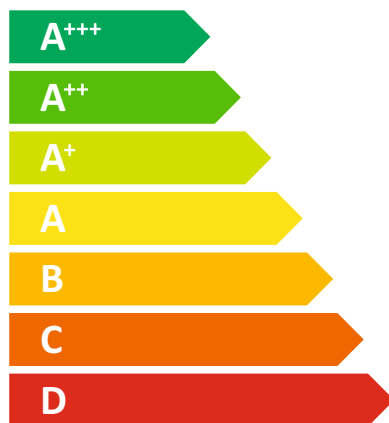

ENERG

енергия · ενεργεια

Centrometal
TEHNIKA GRJANJA

BioTec Plus 25

25 kW

2019

2015/1187

ENERG
енергия · ενεργεια